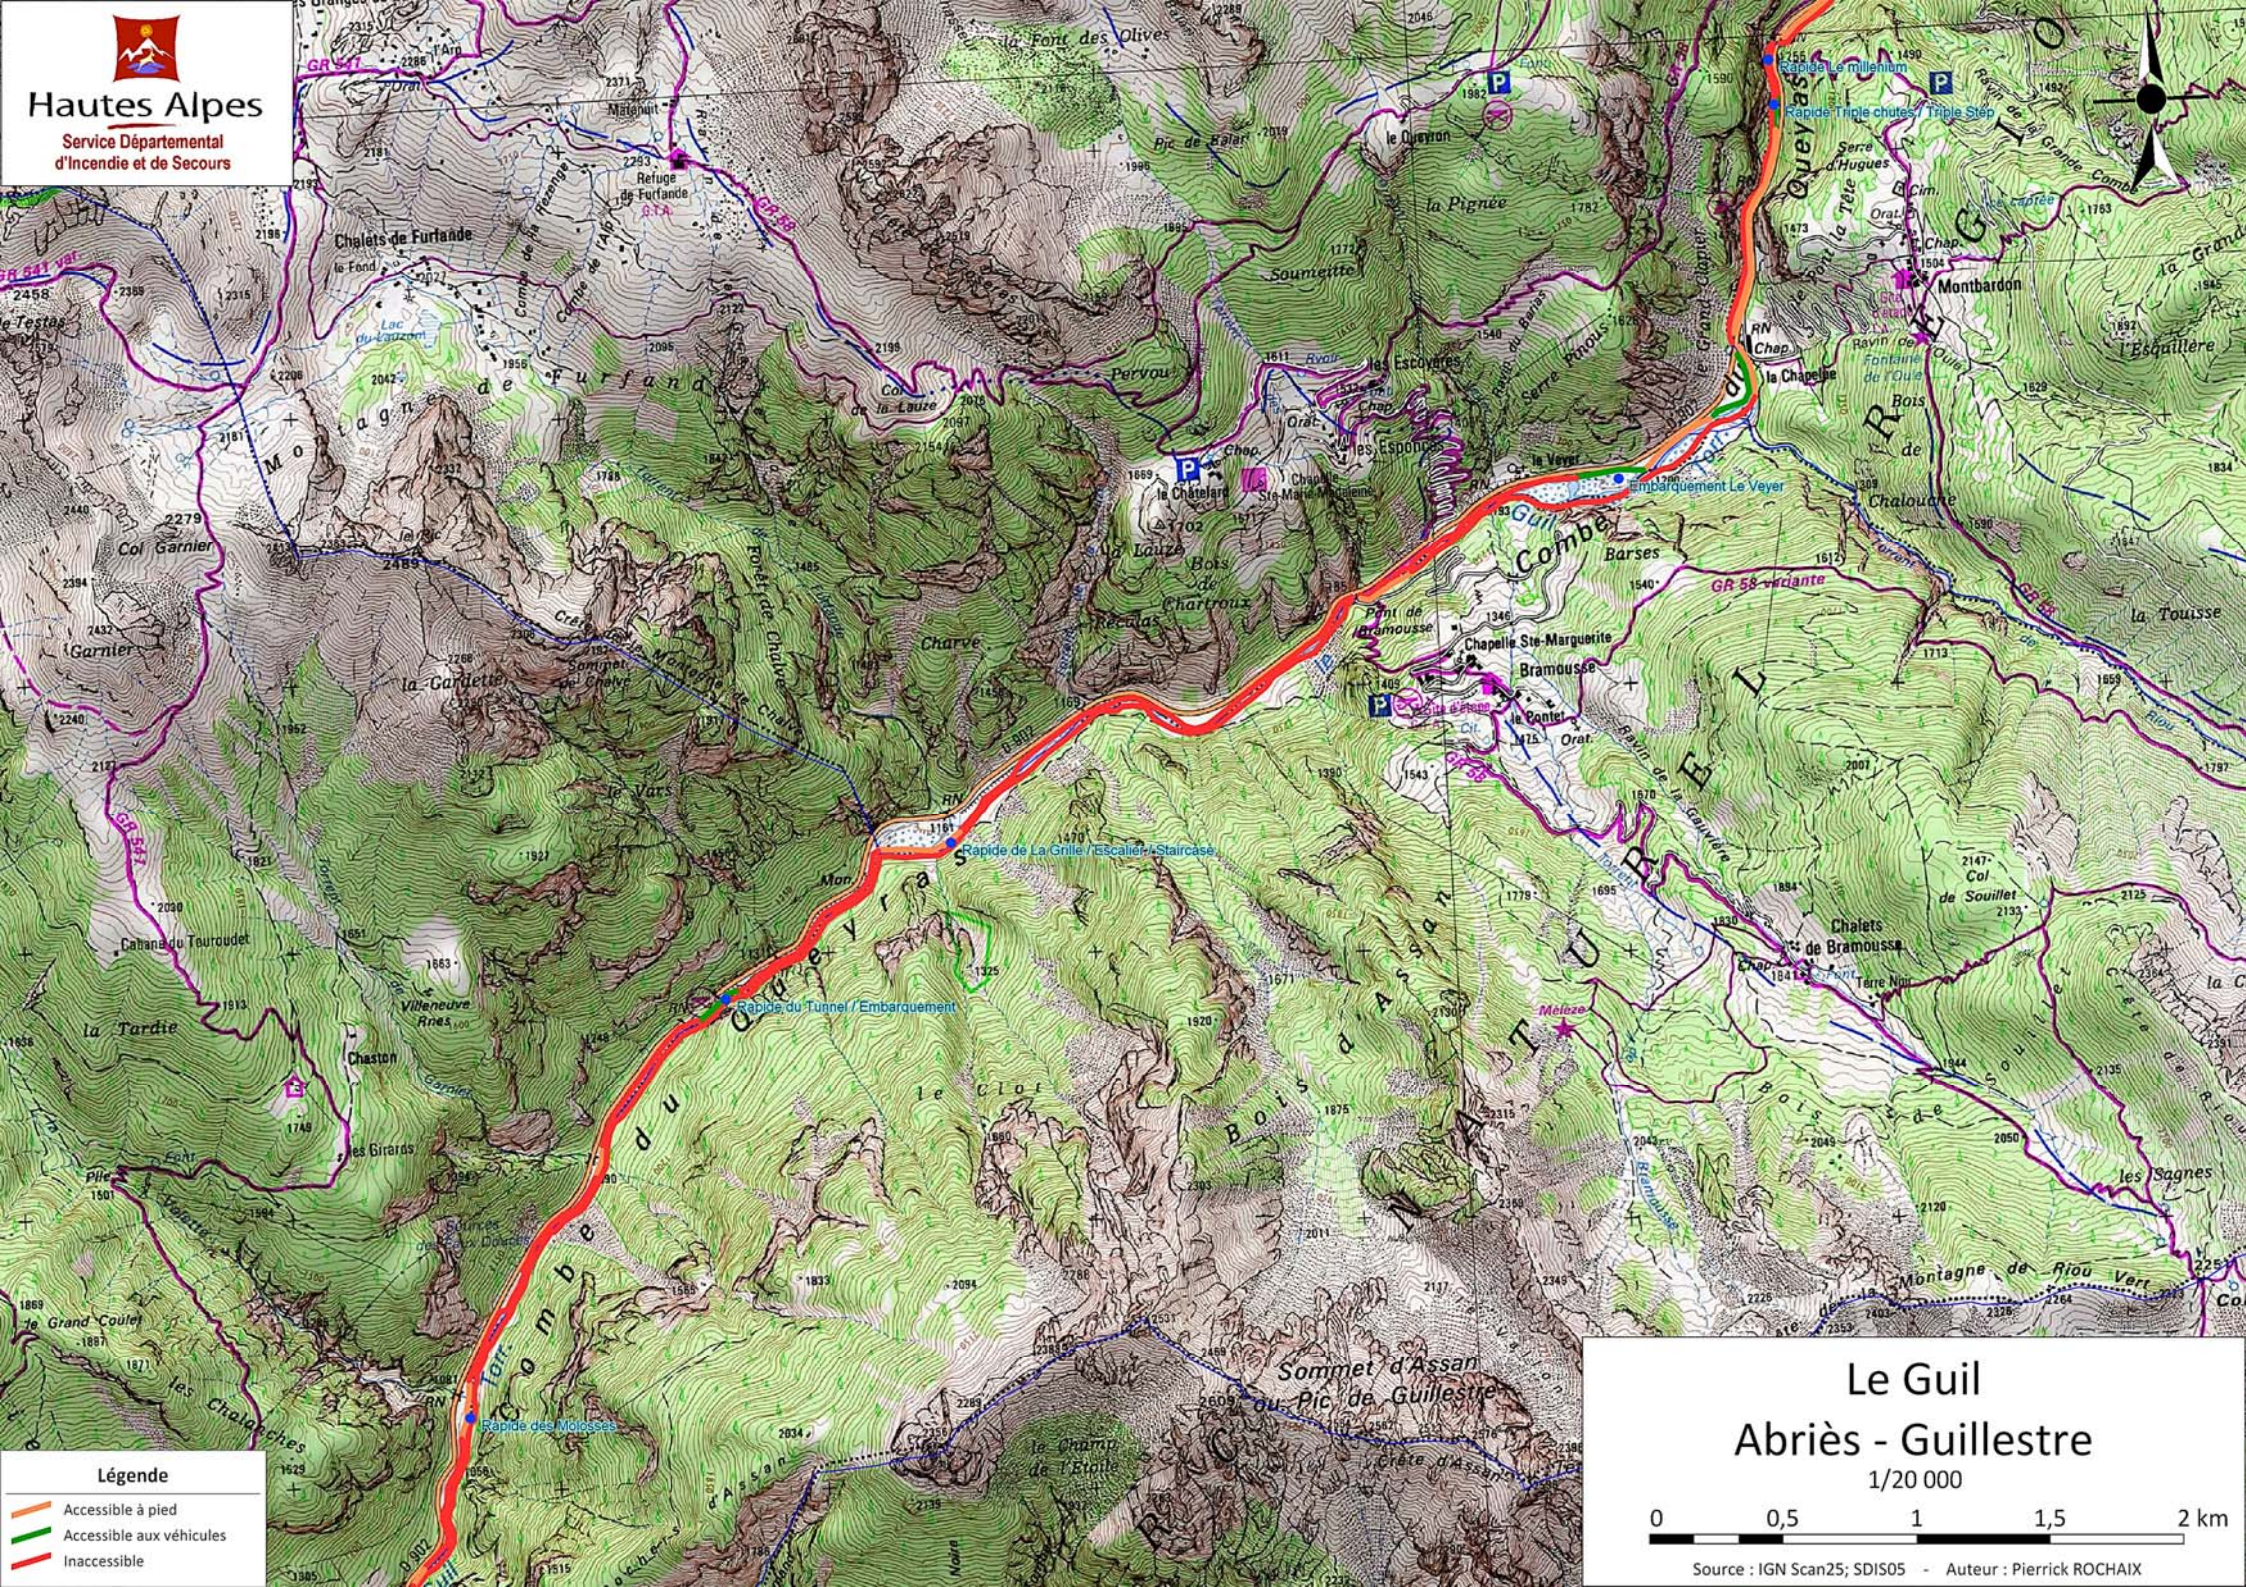

Hautes Alpes

Service Départemental
d'Incendie et de Secours

Légende

- Accessible à pied
- Accessible aux véhicules
- Inaccessible

Le Guil
Abriès - Guillestre
1/20 000

0 0,5 1 1,5 2 km

Source : IGN Scan25; SDIS05 - Auteur : Pierrick ROCHAIX